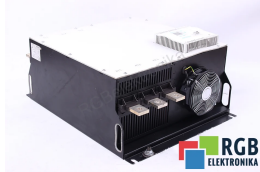

## STARTER 3RW4455-6BC44 SIEMENS ID29943

Używany SIEMENS 3RW4455-6BC44  
Sprzęt przetestowany i wyczyszczony.  
24 miesiące gwarancji  
Dedykowany kurier  
Wysyłka w 24h

### DANE TECHNICZNE

PRODUCENT	SIEMENS
MODEL	3RW4455-6BC44
KATEGORIA	Serwonapędy i falowniki
WAGA [KG]	100.0

WSPARCIE DOSTĘPNE 24/7  
[+48 71 750 09 78](tel:+48717500978)

NAPISZ DO NAS  
[info@rgbelektronika.pl](mailto:info@rgbelektronika.pl)